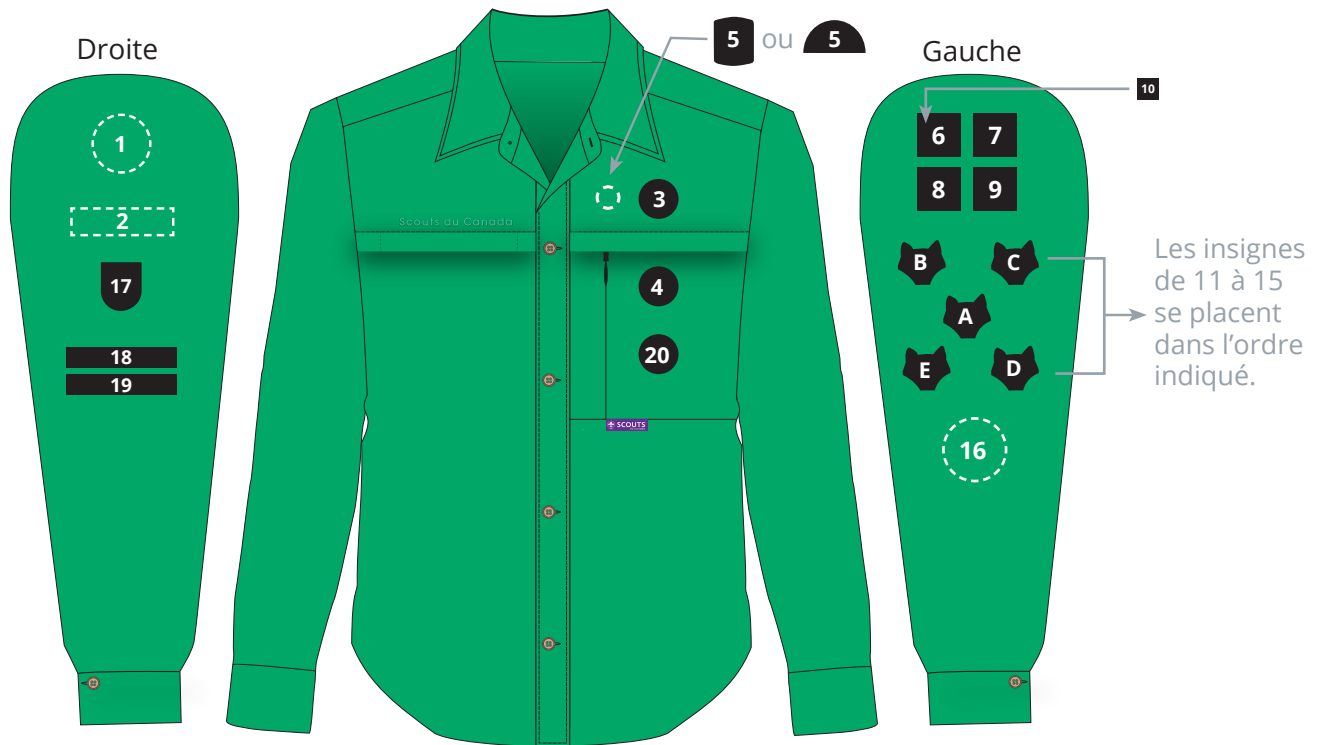

L'UNIFORME DES LOUVETEAUX 1969

9-11 ans

À chaque changement de branche, les badges sont modifiés à l'exception des insignes du district et d'unité ou de groupe.

Description

- Chemise verte
- Chandails à manches courtes assorti aux couleurs de l'uniforme
- Foulard de groupe ou des Scouts du Canada
- Nœud de foulard
- Pantalon gris foncé (anthracite) avec ceinture

Insignes

		District
		Unité ou groupe
		Branche
		Promesse - insigne ou croix
		Montée

Piste de jungle		
		Patte-tendre
		Fleur rouge
		Peau de Shere-Khan
		Loup gris
		Coup de dent

Gibiers		
		Communication
		Créativité
		Débrouillardise
		Jeux
		Nature

	Secourisme
---	------------

		Loup de sizaine
		Second - une bande jaune
		Sizenier - deux bandes jaunes
		Environnement du scoutisme mondial - corde bleue
	Insigne spécial (Ex.: badges de solidarité, badges anniversaire, etc.)	

Tout autre badge se place sur la couverture de camp.